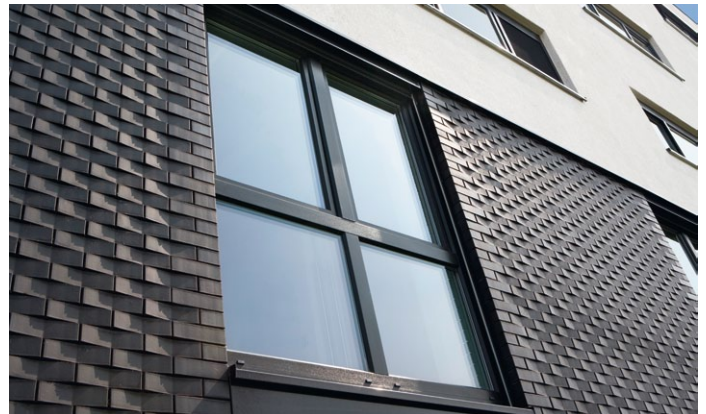

Schöne Aussicht – Großzügiges Panorama für Nordlichter

Gleich hinterm Deich steht ein neues fünfgeschossiges Wohn- und Bürohaus, das Wind und Wetter trotzt. Als verantwortliches Architekturbüro hat Jos Abbo ein Gebäude entsprechend seiner Philosophie geschaffen: Architektonisches Niveau liegt im Erkennen des Möglichen und im Ausloten der Grenzen, wobei die Durchführbarkeit grundsätzlich an erster Stelle steht. Hohe Anforderungen an Wasser- und Luftdichtheit sowie Sicherheit haben den Architekten nicht davon abgehalten, ein modernes 5-Familienhaus direkt an der Küste mit einer großflächigen Glasfassade auszustatten. Panoramafenster und Hebeschiebetüren von Inoutic / Deceuninck für die Terrassen haben das Meisterstück möglich gemacht.

Für die 350 qm Glasfassade wurden dreifachverglaste Fenster des Profilsystems Elite von Inoutic / Deceuninck sowie 12 Elite Hebeschiebetüren verwendet. Aufgrund der Ausrichtung zur Seeseite waren die Anforderungen an Dichtigkeit und Stabilität des Materials besonders hoch. Inoutic garantiert für alle Produkte beste Wind- und Schlagregendichtheit, optimalen Schallschutz, Einbruchschutz und eine hohe Gebrauchsdauer. Alle Elemente erreichen hohe Schlagregendichtheit 9A und sind aufgrund einer durchgehenden Stahlarmierung im Rahmen und Flügel besonders stabil. Zusätzlich wartet die Elite Hebeschiebetür mit einem hervorragenden U_f -Wert von 1,3 W/m²K und einer behindertengerechten Schwelle auf.

MARTIN ET KARCZINSKI

FOTOS: WWW.BARTVANLEUVEN.COM

Details

Architekt:	Jos Abbo
Ort:	1328 MK Almere, Niederlande
Produkt:	Inoutic Profil Elite, Inoutic Hebeschiebetüren Elite
Farbe:	Farbe IC 11, Dec. 012 (Braun)