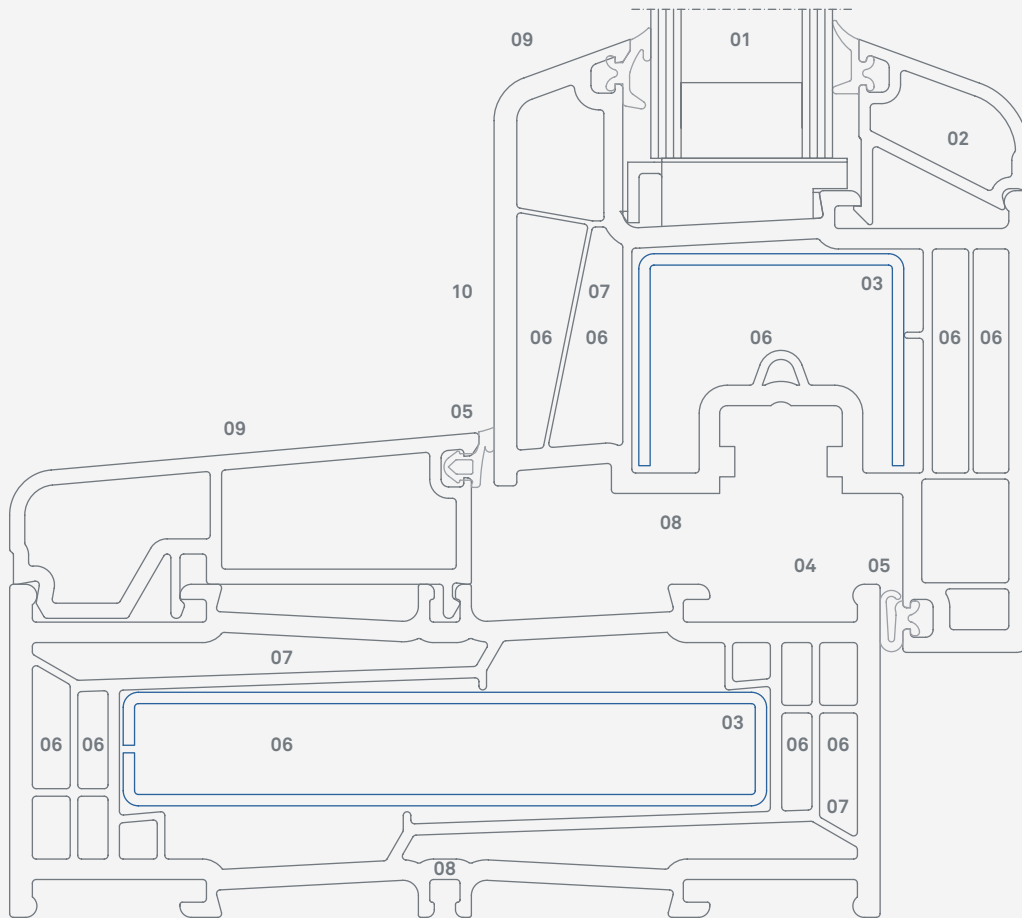

NL 71 Arcade

NL 71 Arcade
Abb.: 1:1

INOUTIC IC PLUS
Komfort / Sicherheit

INOUTIC ECO PLUS
Energiesparen / Qualität

INOUTIC DESIGN PLUS
Farbe / Form

- **01 8 bis 47 mm-Verglasung:** Aufnahme besonders leistungsfähiger Schallschutzgläser möglich / hoher Schallschutz bis Klasse 4 gemäß Schallschutzrichtlinien
- **02 Innenliegende Glasleiste mit 2-Fuß-Rasterung nach DIN 18545:** Erhöhter Einbruchschutz
- **03 Starke, formschlüssige Armierungen:** Stabile Rahmen- und Flügelkonstruktion
- **04 Aufrüstung zu Sicherheitsfenstern möglich:** Hoher Einbruchschutz mit speziellen Beschlägen und Sicherheitsglas

- **05 Zwei umlaufende Dichtungen:** Hervorragende Wärmedämmung, Wind- und Schlagregendichtheit / Klasse 9a nach EN 12208 gemäß RAL-GZ716/1
- **06 5-Kammer-Technik:** Optimale Wärmedämmung / U_f-Wert 1,4 W/m²K
- **07 Dübel-, Entwässerungs- und Belüftungsbohrungen durch Vorkammern:** Feuchtigkeitsschutz in den Armierungskammern / Korrosionsschutz
- **08 Bautiefe 71 mm bzw. 115 mm:** Hohe Wärmedämmung für Heizkosteneinsparung

- **09 5-Grad- bzw. 20-Grad-Schrägen:** Guter Wasserablauf / harmonisches Design
- **10 Rahmen- und Flügelvielfalt:** Unterschiedliche Höhenabmessungen / große Auswahl an Dekoren und Farben / erhältlich in Uniformen und Holzdekoren sowie in trendigen Grautönen in Perlstruktur
- **+ Harmonische Fassadengestaltung:** Verschiedene weitere Inoutic-Produkte passend zum System Arcade verfügbar z.B. Inoutic Hebeschiebetür und PROtex

INOUTIC-PROFILE ERFÜLLEN ALLE GÜTE- UND PRÜFBESTIMMUNGEN. INOUTIC IST GRÜNDUNGSMITGLIED DER INITIATIVE »KUNSTSTOFFFENSTER-RECYCLING« UNTER DEM NAMEN REWINDO GMBH, DIE DIE FÜHRENDEN DEUTSCHEN KUNSTSTOFFPROFIL-PRODUZENTEN VERTRITT.

IHR FENSTER-FACHBETRIEB